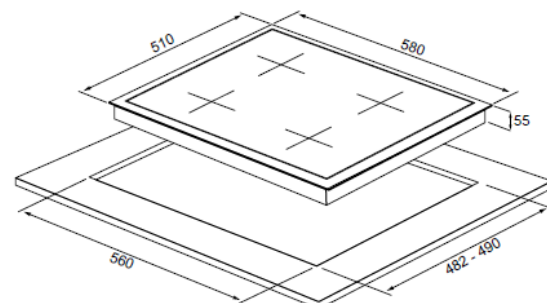

# HBG-64B

CRISTAL GAS

- Características** Encimera Cristal Gas  
60cm  
Negra
- Comfort de Uso** 4 quemadores gas  
Rejillas esmaltadas  
Encendido directo mando  
Mandos Laterales
- Seguridad** Válvula de Seguridad  
Queimador Sabaf
- Otras Prestaciones** Dimensiones Producto (An x F x Al): 580x510x55mm  
Dimensiones Hueco (An x F x Al): 560x490mm  
1 x Quemador rápido: 2900 W  
2 x Quemadores Semi-rápidos: 1750 W  
1 x Quemador Auxiliar: 1000 W

Código	Dimensión (An x F x Al)	Color
5343.6.825.01	580x510x55mm	Negra