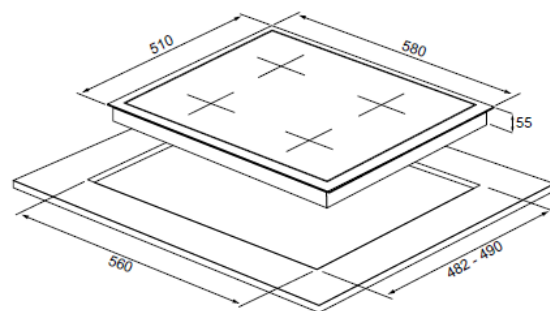

HBG-66B

CRISTAL GAS

- Características** Encimera Cristal Gas
60cm
Negra
- Comfort de Uso** 4 quemadores gas (de los cuales 1 WOK)
Rejillas de hierro fundido
Encendido directo mando
Mandos Laterales
- Seguridad** Válvula de Seguridad
Quegador Sabaf
- Otras Prestaciones** Dimensiones Producto (An x F x Al): 580x510x55mm
Dimensiones Hueco (An x F x Al): 560x490mm
1 x Quemador WOK: 3800 W
2 x Quemadores Semi-rápidos: 1750 W
1 x Quemador Auxiliar: 1000 W

Código	Dimensión (An x F x Al)	Color
5429.6.825.01	580x510x55mm	Negra

SILVERLINE