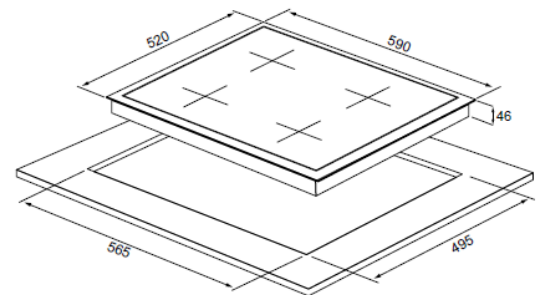

HBI-68 F SLIDER

PLACA INDUCCIÓN

Características	Built-in 60cm Negra
Comfort de Uso	4Zonas Inducción con Función Bridge Controlador de Potencia deslizante (Slider) Control Campana Booster Touch Control Máxima potencia Zona Paellera 3600W Cristal Eklas-Eurokera Ceran Timer 9 niveles de potencia Función Power Boost Función Stop&Go
Seguridad	Bloqueo de Seguridad Piloto Calor residual Apagado Auto de Seguridad
Otras Prestaciones	Dimensiones Producto (An x F x Al): 590x520x46mm Dimensiones Hueco (An x F x Al): 565x495mm Trasero Izquierdo Ø180 mm. 1500 W. - Power Boost 2000 W Delantero Izquierdo Ø180 mm. 1500 W. - Power Boost 2000 W Delantero Derecho Ø145 mm. 1200 W. - Power Boost 1600 W Delantero Derecho Ø145 mm. 1200 W. - Power Boost 1600 W Máxima Potencia: 7200W (European Induction Technology: Cols + IPC + HMIs)

Código	Dimensión (An x F x Al)	Color
2.05448.AJ.825.02	590x520x46mm	Negra

SILVERLINE