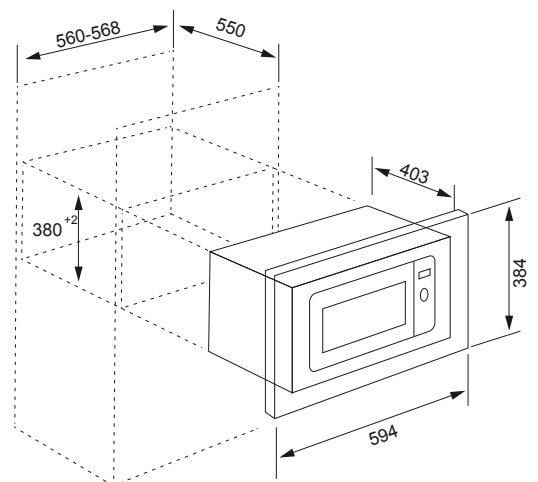

## MICROONDAS BUILT-IN

**8** Programas | **25** Litros | **5** Niveles

<b>Tipo Microondas</b>	Built-In 25 Lt Capacidad
<b>Funciones Cocción</b>	Microondas Touch control + horno con grill 8 programas Auto de Cocción
<b>Comfort</b>	Timer 95 minutos Touch control y Apertura Puerta Touch Descongelación por peso / tiempo
<b>Seguridad</b>	Bloqueo teclas
<b>Otros</b>	Potencia entrada 1450W Power Salida 900W / 1000W grill 315mm plato giratorio SUS Cavity Puerta de Cristal Panel de mandos anti-huellas LED display en Blanco