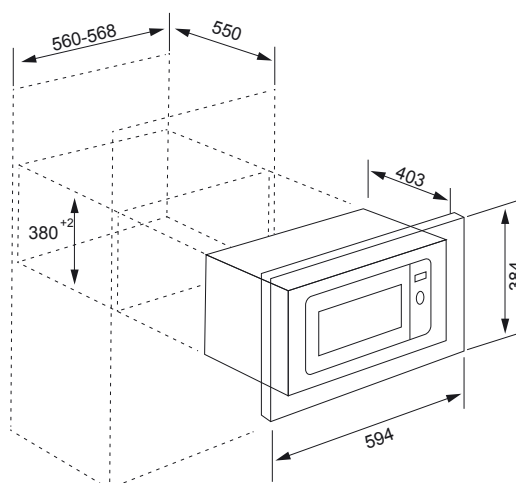

MWE-35 W

MICROONDAS BUILT-IN

8 Programas | **25** Litros | **5** Niveles

Tipo Microondas	Built-In 25 Lt Capacidad
Funciones Cocción	Microondas Touch control + horno con grill 8 programas Auto de Cocción
Comfort	Timer 95 minutos Touch control y Apertura Puerta Touch Descongelación por peso / tiempo
Seguridad	Bloqueo teclas
Otros	Potencia entrada 1450W Power Salida 900W / 1000W grill 315mm plato giratorio SUS Cavity Puerta de Cristal Panel de mandos anti-huellas LED display en Blanco