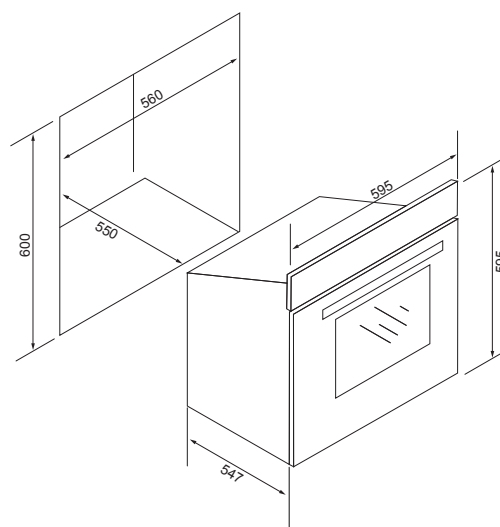

OVE-64 G

HORNO MULTIFUNCIÓN

Tipología	Horno Eléctrico Multifunción 72 litros A Eficiencia energética
Funciones de Cocción	8 funciones 3D Airmove Rápido Pre-Calentamiento Maxi grill, termostato, turbo fan Bóveda + Solera Bóveda + Solera +Turbo Bóveda + Turbo Solera
Limpieza	Auto limpieza Steam Clean Fácil Extracción
Comfort	Timer Display Digital - Alarma y tiempo 2 mandos push-pull Bloqueo de pantalla Soportes Cromados Extraíbles Guías Telescópicas Luz Puerta doble Cristal (Low-e Glass) Refrigerados
Accesorios	1 Rejilla Cromada, 1 Bandeja standard y 1 Profunda
Dimensiones	(An x F x Al) 595x547x595mm