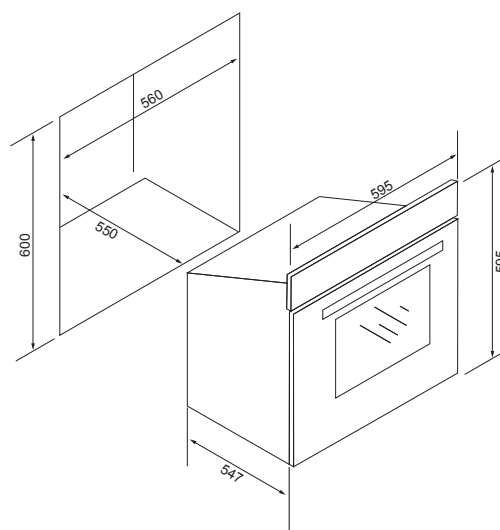

OVE-64 W

HORNO MULTIFUNCIÓN

Tipología	Horno Eléctrico Multifunción 72 litros A Eficiencia energética
Funciones de Cocción	8 funciones 3D Airmove Rápido Pre-Calentamiento Maxi grill, termostato, turbo fan Bóveda + Solera Bóveda + Solera +Turbo Bóveda + Turbo Solera
Limpieza	Auto limpieza Steam Clean Fácil Extracción
Comfort	Timer Display Digital - Alarma y tiempo 2 mandos push-pull Bloqueo de pantalla Soportes Cromados Extraíbles Guías Telescópicas Luz Puerta doble Cristal (Low-e Glass) Refrigerados
Accesorios	1 Rejilla Cromada, 1 Bandeja standard y 1 Profunda
Dimensiones	(An x F x Al) 595x547x595mm