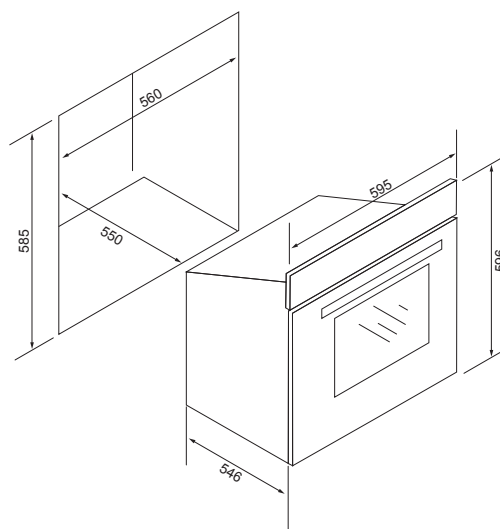

OVE-65P IB

HORNO PYRO

Tipología	Horno Eléctrico PYRO Multifunción Resistencia Circular 72 litros A+ Eficiencia Energética
Funciones de Cocción	12 Funciones Estático Turbo ECO Superior-Inferior + Fan Grill Doble Grill + Fan Maxi Grill Pizza Cheff Resistencia Inferior Descongelación Función Yogur
Limpieza	Pirolítico (Función)
Comfort	Pantalla LED blanca Control táctil con Bloqueo de pantalla Soportes Cromados Extraíbles Guías Telescópicas Luz 4 Cristales en Puerta refrigerados
Accesorios	1 Rejilla Cromada, 1 Bandeja Profunda
Dimensiones	(An x F x Al) 595x546x596mm